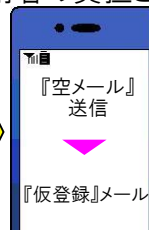

パソコンから

<https://service.sugumail.com/toyama-police/member/>にアクセス!

詳しくは富山県警察のホームページをご覧ください。