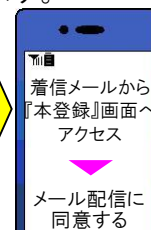

パソコンから

<https://service.sugumail.com/toyama-police/member/>にアクセス!

詳しくは富山県警察のホームページをご覧ください。